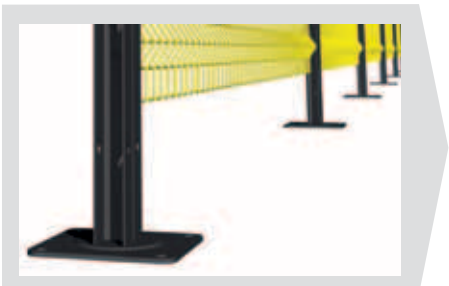

2. ALLINEAMENTO E FISSAGGIO MONTANTI