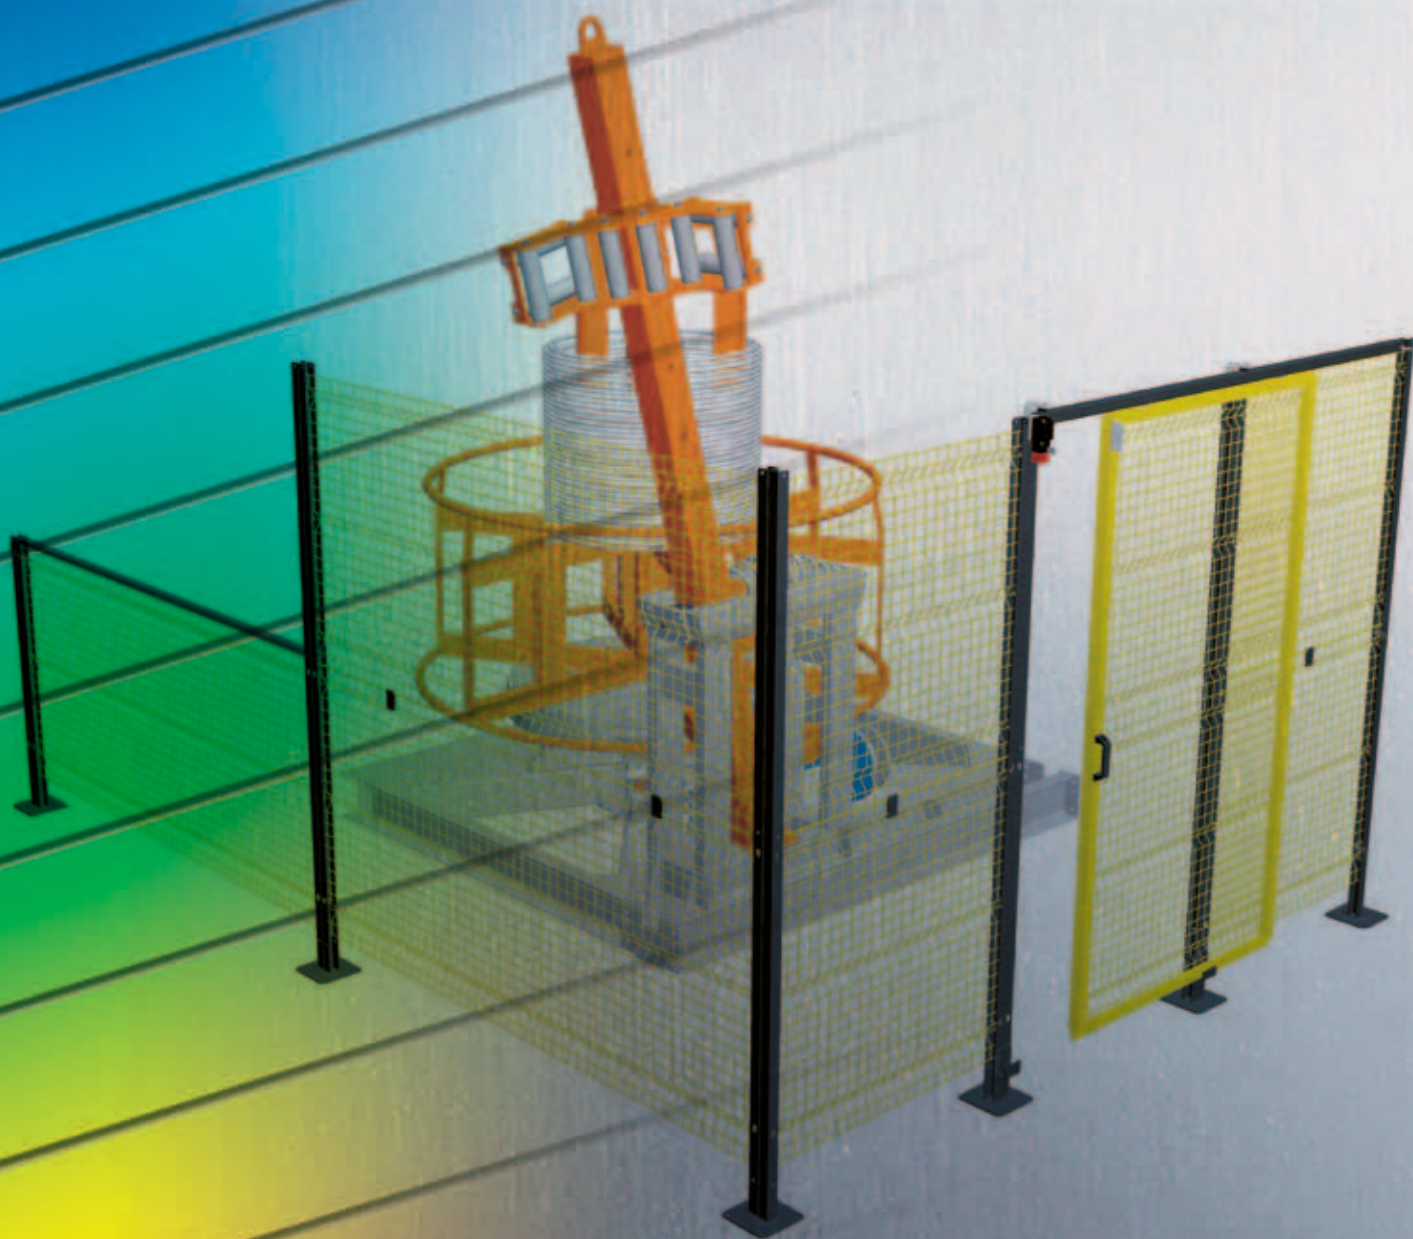

Francia

Barriere di sicurezza

Le barriere di sicurezza

RAPIDITÀ DI MONTAGGIO

Il sistema di montaggio senza viti semplifica e velocizza l'installazione, che può essere effettuata anche da una sola persona, con conseguente risparmio di tempo e costi.

VERSATILITÀ

I pannelli autoportanti privi d'intelaiatura consentono di realizzare agevolmente qualsiasi geometria spaziale; inoltre, al loro interno, si possono ricavare aperture variamente conformate.

SICUREZZA

Le barriere sono realizzate nel rispetto delle norme europee UNI EN ISO 12100-1:2005, UNI EN ISO 12100-2:2005, UNI EN 953:2000 relative alla sicurezza dei macchinari. Inoltre si possono realizzare con lamiera e/o lexan, con maglie di filo \varnothing 3/4 mm avente forma quadrata o rettangolare.

COLORAZIONE A SCELTA DEL CLIENTE

I pannelli sono verniciati a polveri epossipoliesteri e realizzabili in colori a scelta del cliente.

Colorazione standard: pannello = giallo; montante = nero

TECNOLOGIA BREVETTATA TEMPI