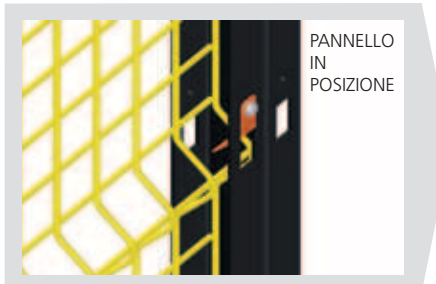

VERSATILITÀ

I pannelli autoportanti privi d'intelaiatura consentono di realizzare agevolmente qualsiasi geometria spaziale; inoltre, al loro interno, si possono ricavare aperture variamente conformate.

COLORAZIONE A SCELTA DEL CLIENTE

I pannelli sono verniciati a polveri epossipoliesteri e realizzabili in colori a scelta del cliente.

Colorazione standard: pannello = giallo; montante = nero

TECNOLOGIA BREVETTATA TEMPI

Sequenza di montaggio

1. AGGANCIO PANNELLI

2. ALLINEAMENTO E FISSAGGIO MONTANTI

3. POSIZIONAMENTO PANNELLO SUPERIORE

4. INSERIMENTO CLIPS

MONTANTI

Standard: H = 2000 mm (a richiesta H 2200 e H 2400 mm)

Angolo Variabile