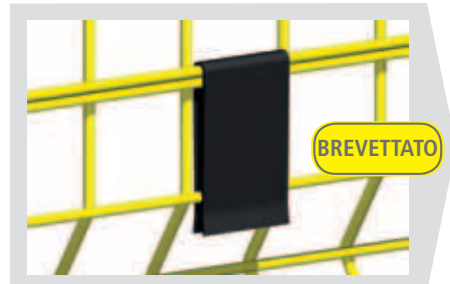

COLORAZIONE A SCELTA DEL CLIENTE

I pannelli sono verniciati a polveri epossipoliesteri e realizzabili in colori a scelta del cliente.

Colorazione standard: pannello = giallo; montante = nero

TECNOLOGIA BREVETTATA TEMPI

Sequenza di montaggio

1. AGGANCIO PANNELLI

2. ALLINEAMENTO E FISSAGGIO MONTANTI

3. POSIZIONAMENTO PANNELLO SUPERIORE

4. INSERIMENTO CLIPS

MONTANTI

Standard: H = 2000 mm (a richiesta H 2200 e H 2400 mm)

Angolo Variabile

PORTE STANDARD

Battente
1000 x 2000 mm
1200 x 2000 mm

Battente
1000 x 1000 mm

Scorrevole
1000 x 2000 mm
1200 x 2000 mm
1500 x 2000 mm

Franciacatene

Via della Beverara 21/a
40131 Bologna
Tel. 051/6340068
Fax 051/6343021
info@franciacatene.it
www.franciacatene.it