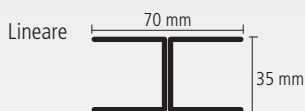

Sequenza di montaggio

1. AGGANCIO PANNELLI

2. ALLINEAMENTO E FISSAGGIO MONTANTI

3. POSIZIONAMENTO PANNELLO SUPERIORE

4. INSERIMENTO CLIPS

MONTANTI

Standard: H = 2000 mm (a richiesta H 2200 e H 2400 mm)

Angolo Variabile

PORTE STANDARD

Battente
1000 x 2000 mm
1200 x 2000 mm

Battente
1000 x 1000 mm

Scorrevole
1000 x 2000 mm
1200 x 2000 mm
1500 x 2000 mm

Franciacatene

Via della Beverara 21/a
40131 Bologna
Tel. 051/6340068
Fax 051/6343021
info@franciacatene.it
www.franciacatene.it