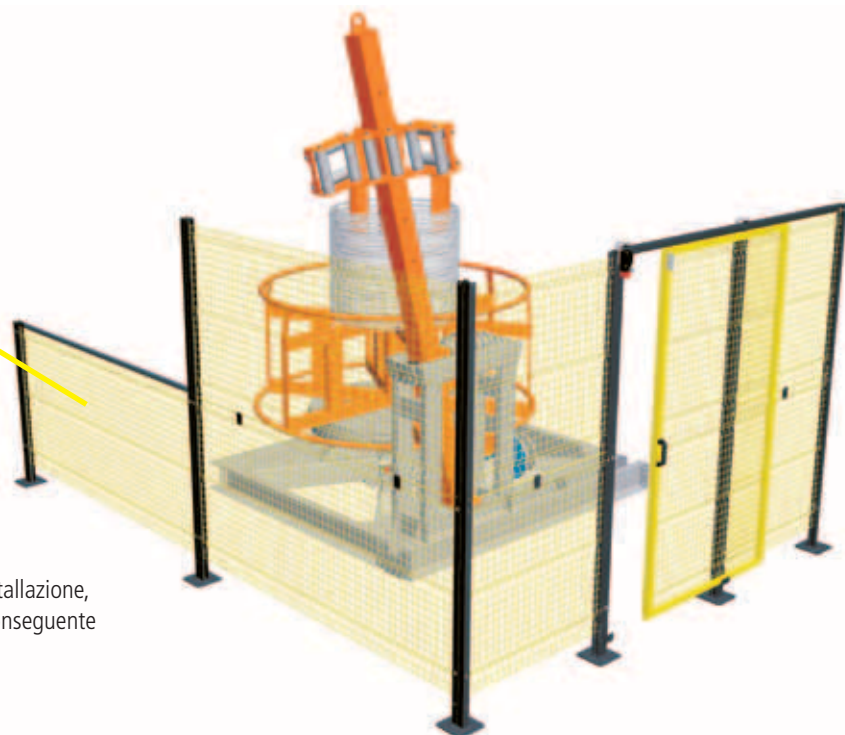

Francia

Barriere di sicurezza

Le barriere di sicurezza

RAPIDITÀ DI MONTAGGIO

Il sistema di montaggio senza viti semplifica e velocizza l'installazione, che può essere effettuata anche da una sola persona, con conseguente risparmio di tempo e costi.

VERSATILITÀ

I pannelli autoportanti privi d'intelaiatura consentono di realizzare agevolmente qualsiasi geometria spaziale; inoltre, al loro interno, si possono ricavare aperture variamente conformate.

SICUREZZA

Le barriere sono realizzate nel rispetto delle norme europee UNI EN ISO 12100-1:2005, UNI EN ISO 12100-2:2005, UNI EN 953:2000 relative alla sicurezza dei macchinari. Inoltre si possono realizzare con lamiera e/o lexan, con maglie di filo \varnothing 3/4 mm avente forma quadrata o rettangolare.

COLORAZIONE A SCELTA DEL CLIENTE

I pannelli sono verniciati a polveri epossipoliesteri e realizzabili in colori a scelta del cliente.

Colorazione standard: pannello = giallo; montante = nero

TECNOLOGIA BREVETTATA TEMPI