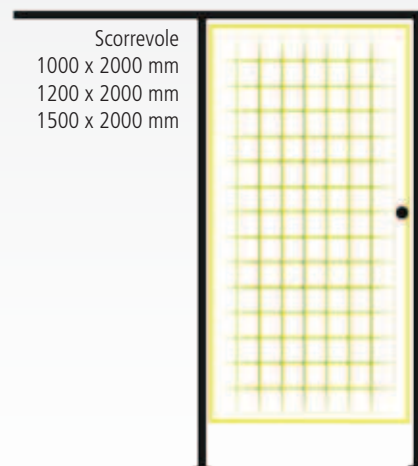

Scorrevole
1000 x 2000 mm
1200 x 2000 mm
1500 x 2000 mm